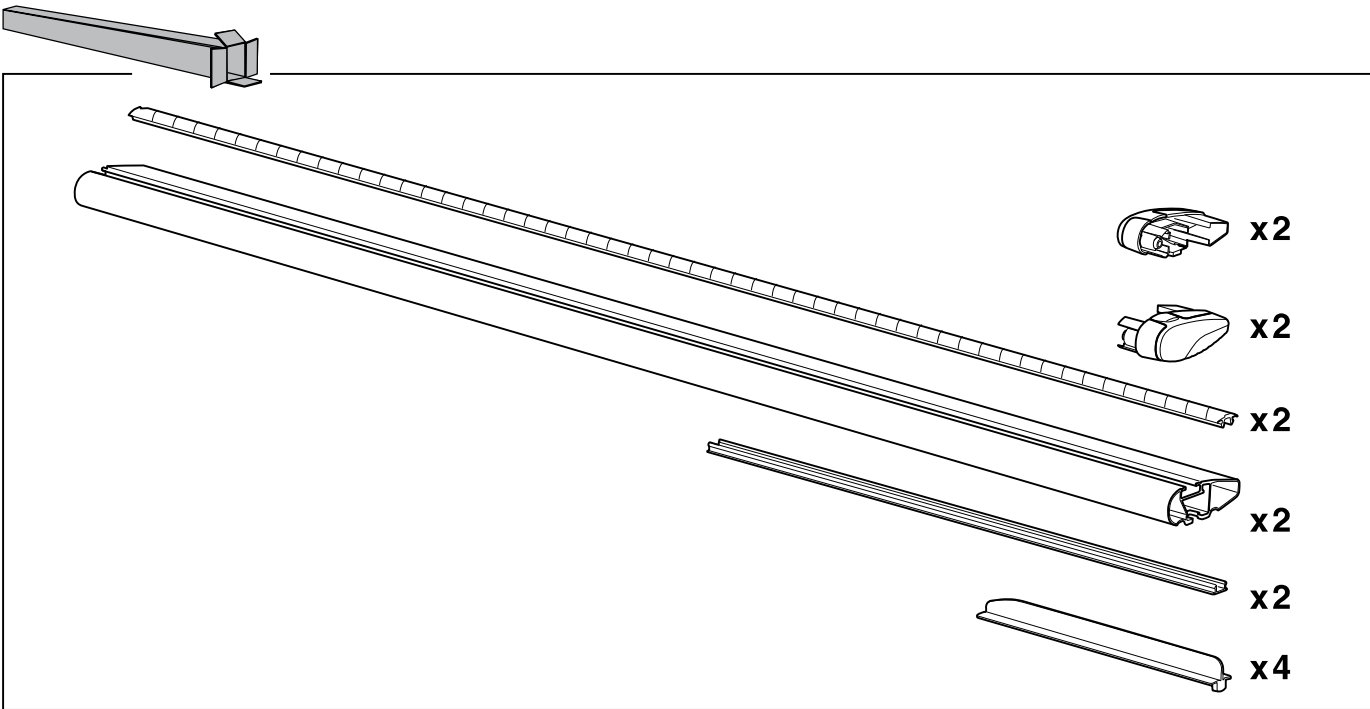

WingBar

960, 961, 962, 963, 969

960100 963100
 961100 969100
 962100

ISO 11154-E

THULE[®]
SWEDEN

960	2,3 kg	5,1 lbs
961	2,5 kg	5,5 lbs
962	2,9 kg	6,4 lbs
963	3,2 kg	7,1 lbs
969	2,7 kg	5,9 lbs

1

x4

2

x2

x2

d

x2

i