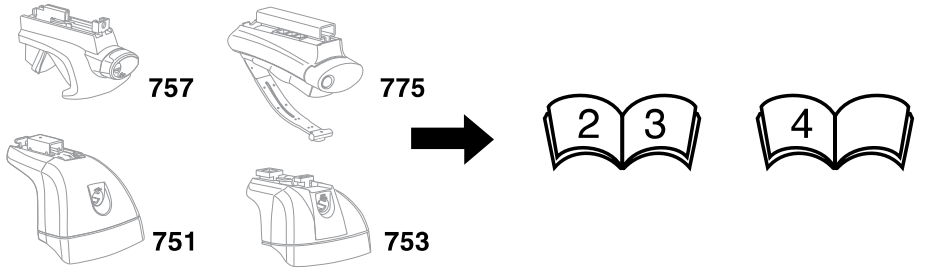

WingBar

960, 961, 962, 963, 969

960100 963100
 961100 969100
 962100

ISO 11154-E

THULE[®]
SWEDEN

960	2,3 kg	5,1 lbs
961	2,5 kg	5,5 lbs
962	2,9 kg	6,4 lbs
963	3,2 kg	7,1 lbs
969	2,7 kg	5,9 lbs

1

x4