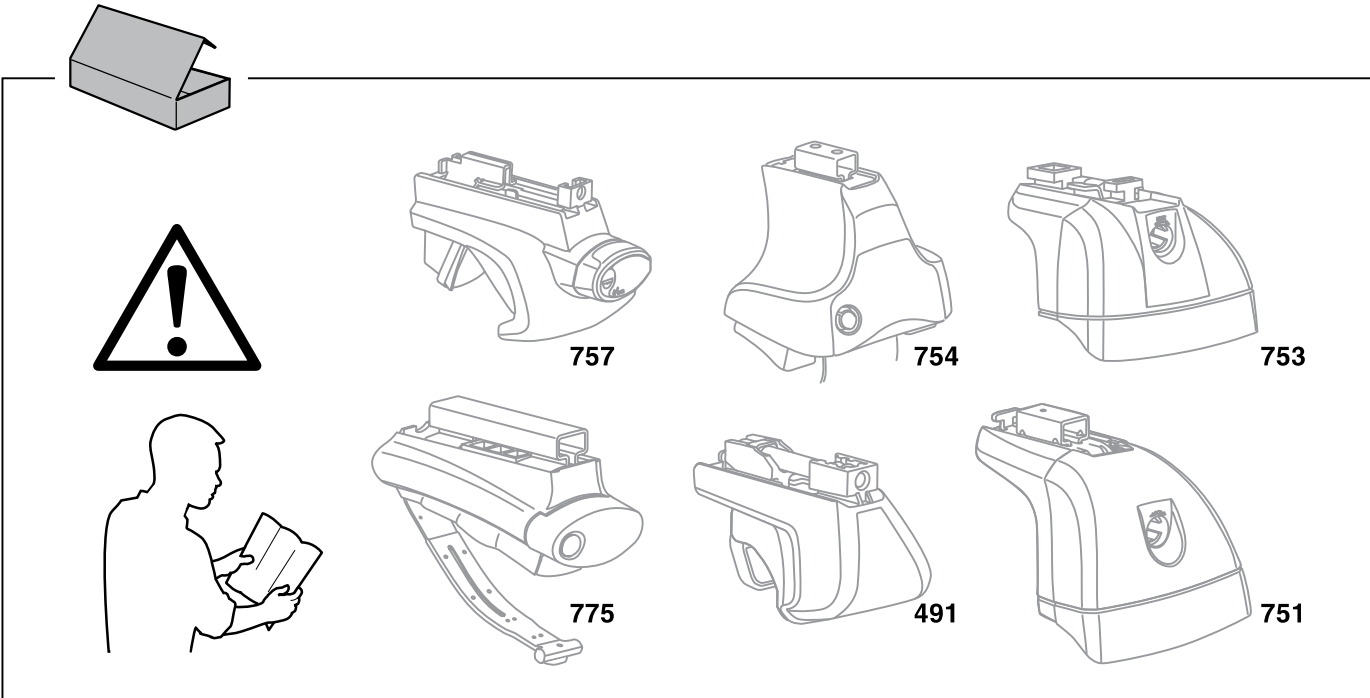

WingBar

960, 961, 962, 963, 969

960100 963100
 961100 969100
 962100

ISO 11154-E

THULE[®]
SWEDEN

960	2,3 kg	5,1 lbs
961	2,5 kg	5,5 lbs
962	2,9 kg	6,4 lbs
963	3,2 kg	7,1 lbs
969	2,7 kg	5,9 lbs

1

x4